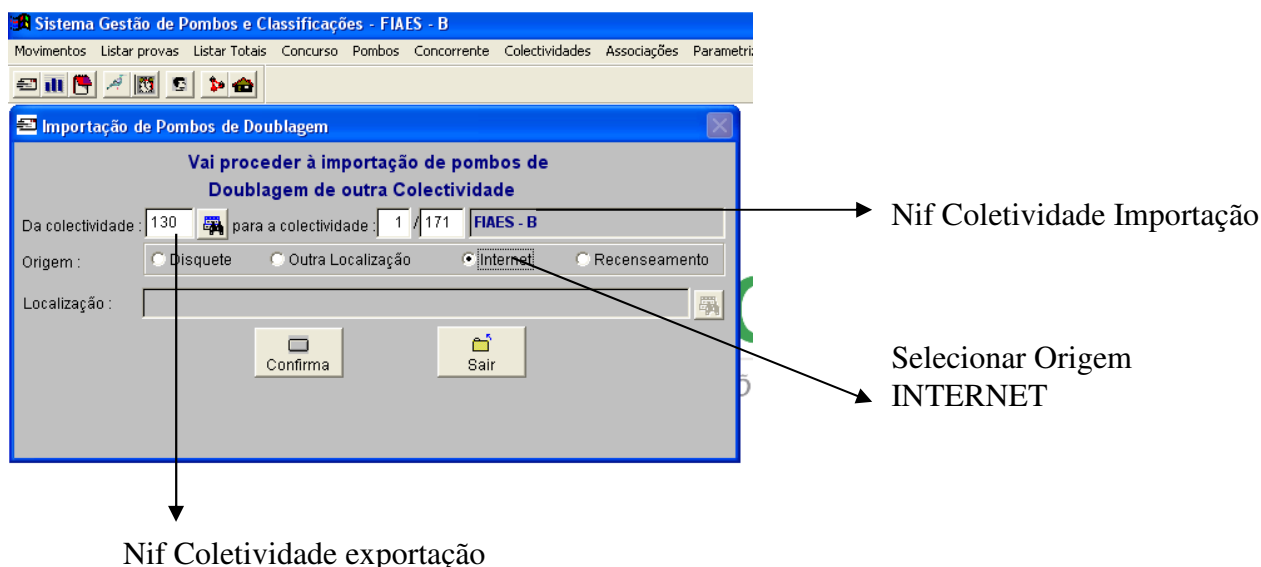

No Programa GPC2020A – Columbofilo / GPC2020B – Pombo Ás / GPC2020C - Yearlings / GPC2020F - Adultos POMBOS – IMPORTAÇÃO DE POMBOS DE DOUBLAGEM

MUITO IMPORTANTE :

- Caso exista erro na importação os clubes deverão verificar se o PC tem antivírus instalado;
- Caso se confirme, deverão desligar firewall do Windows na opção "Painel de Controlo";
- Caso não consigam desligar firewall do Windows, sugerimos que desliguem antivírus apenas o tempo suficiente para importar dados;

NOTA: se o relatório de importação de pombos indicar que falta recenseamentos de algum columbófilo, deve ser contactada a ACDA.