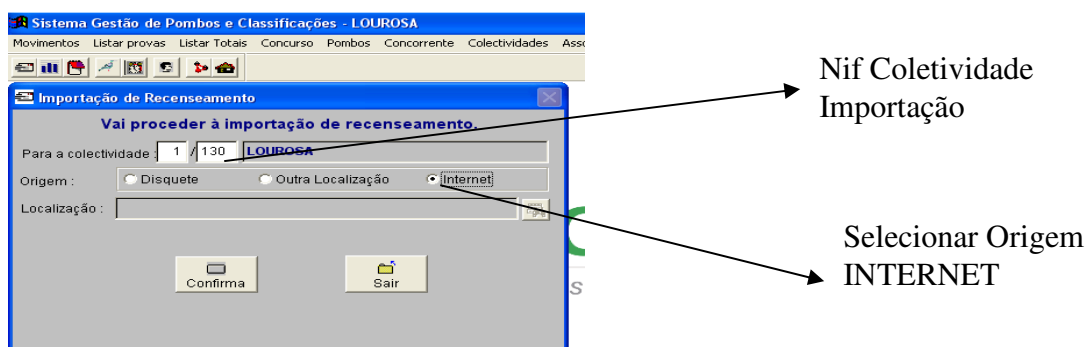

INFORMAÇÃO GPC – PROGRAMA CLASSIFICAÇÕES 2020

Atualização Ficheiro de recenseamento

Para os columbófilos que **efetuaram o recenseamento na coletividade**, as coletividades devem proceder para a recolha de dados da seguinte forma:

No Programa GPC2020A - Columbofilo POMBOS – IMPORTAÇÃO DE POMBOS

Para os columbófilos que **não efetuaram o recenseamento na coletividade**, as coletividades devem proceder para a recolha de dados da seguinte forma: